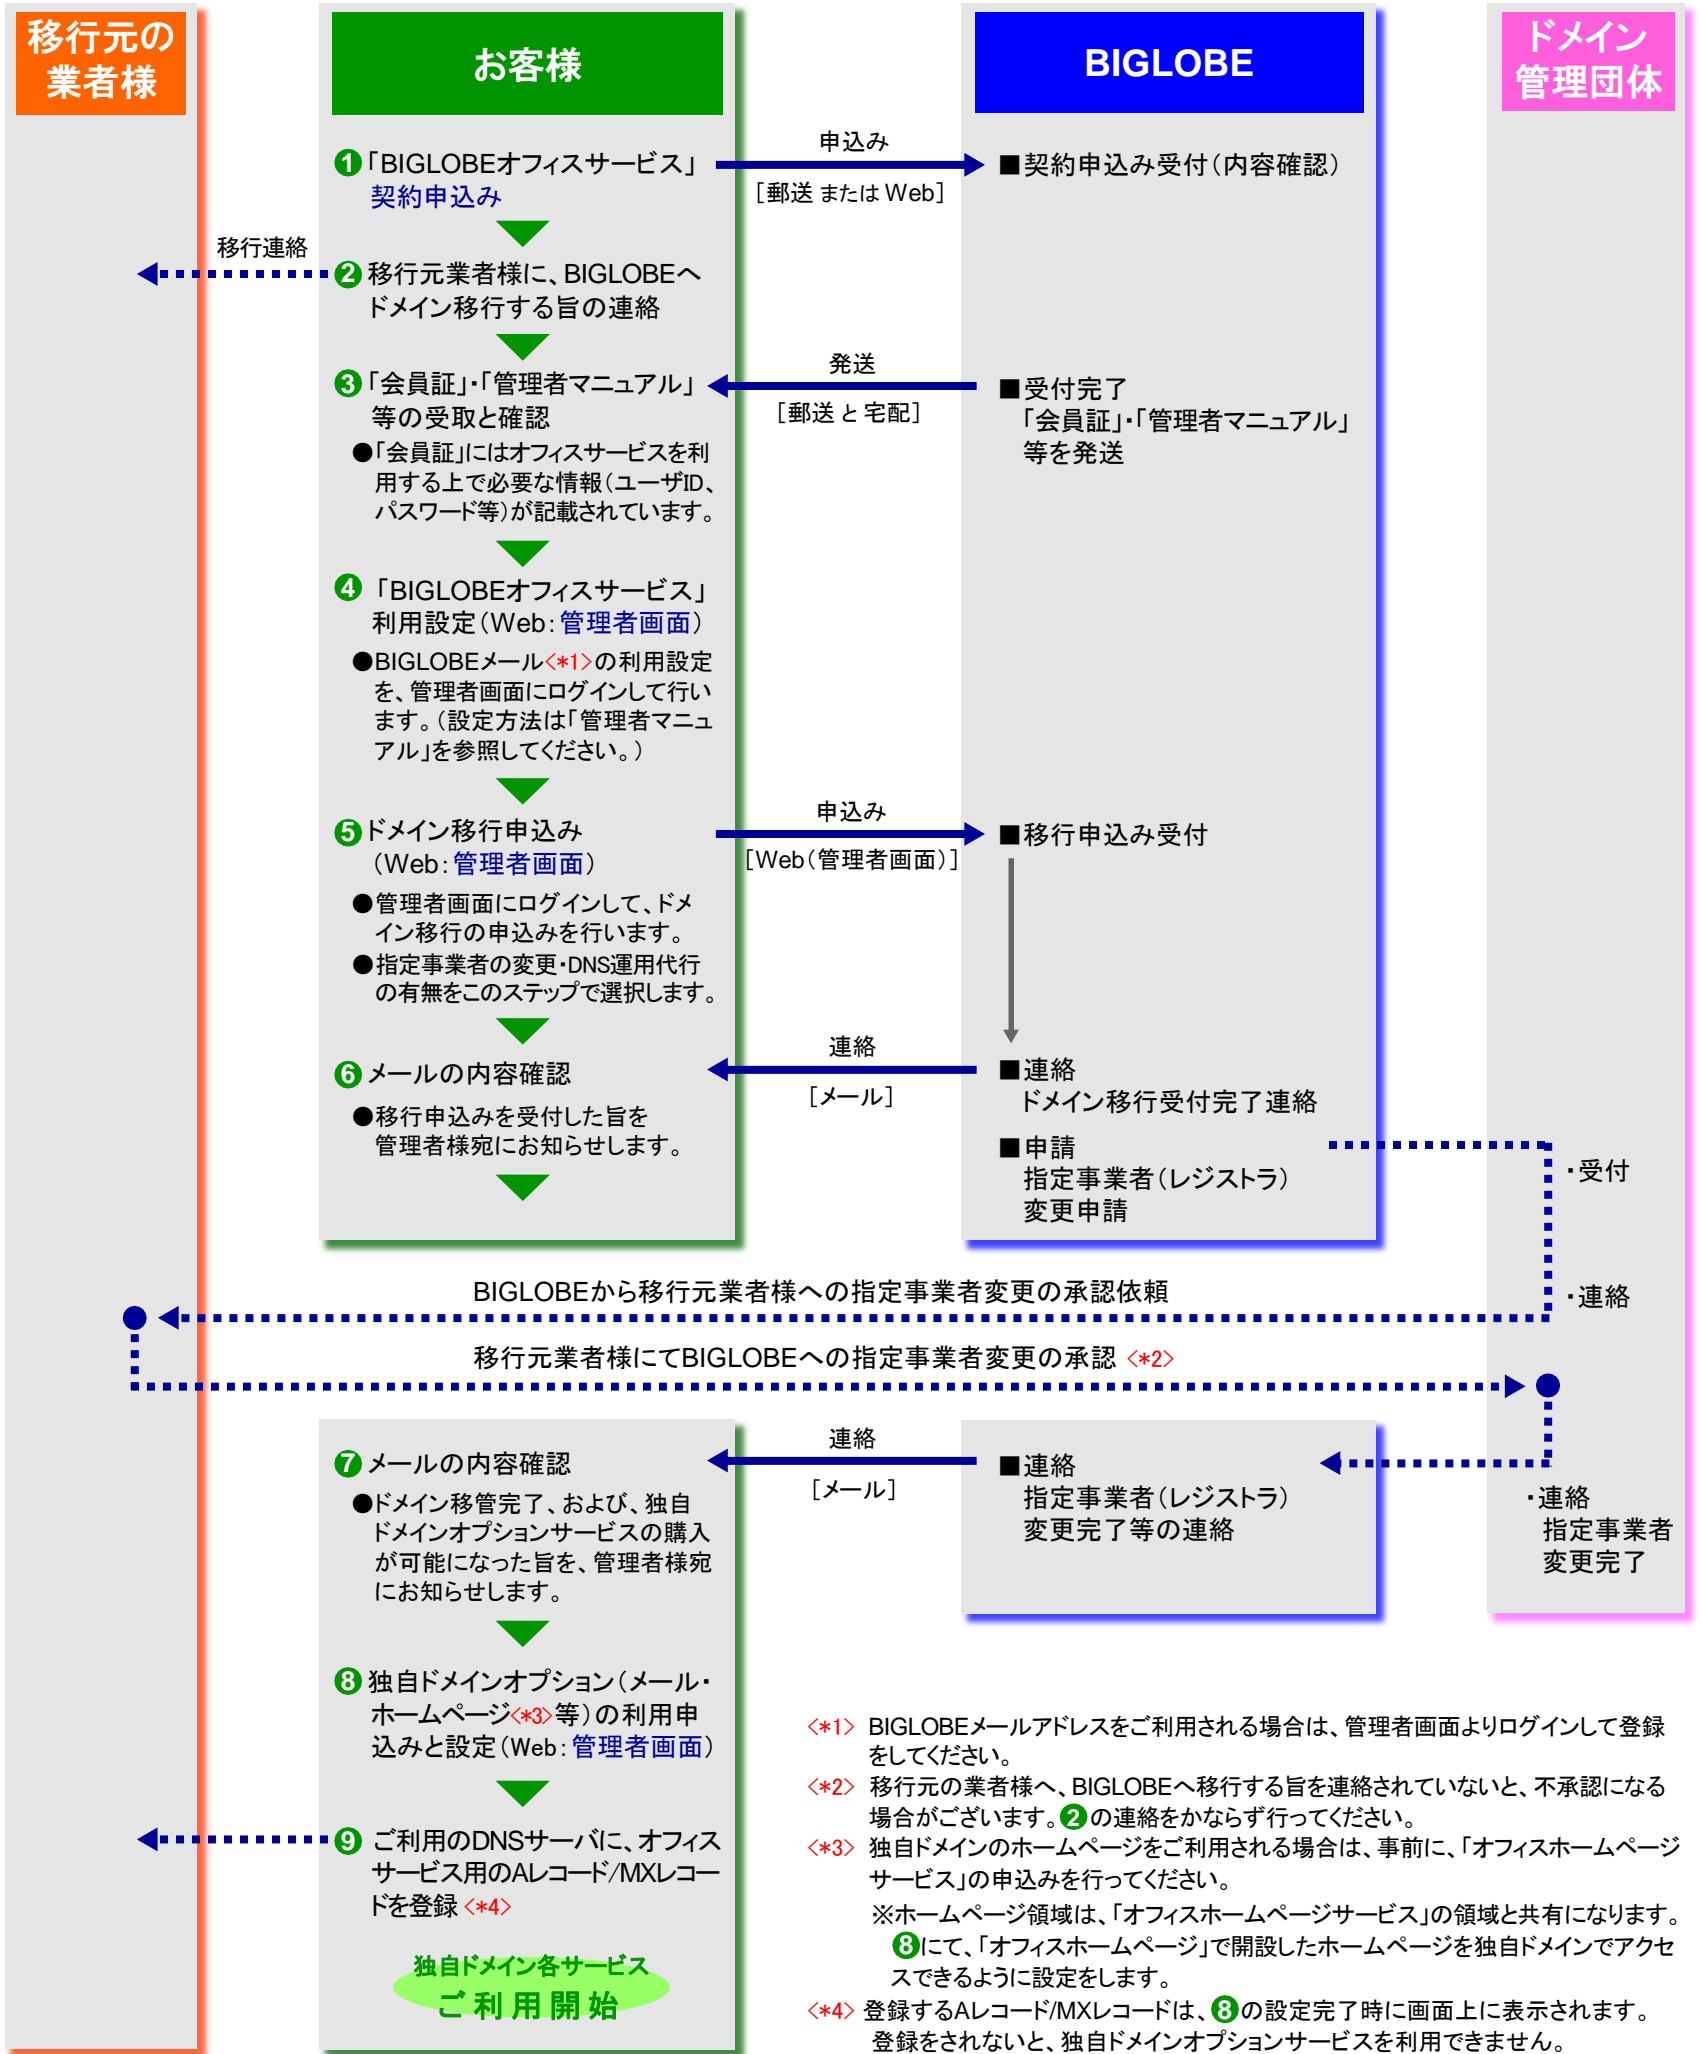

●こちらのページでご案内している移行手順は、ドメイン情報の変更パターンが下記の場合です。

指定事業者(レジストラ)

BIGLOBEに変更する

DNS運用代行

オフィスサービス以外で運用する

ご留意事項

- ※ 「BIGLOBEオフィスサービス」お申し込みからドメイン移行の手続きが完了(上記①～⑨)するまで、3週間から4週間ほどかかります。
- ※ 上記は、標準的な移行手順です。お客様のご利用状況等により、移行にかかる日数や手順が異なる場合がございます。
- ※ 指定事業者(レジストラ)・DNS運用代行は、一度決定しますと後から変更できませんので、ご注意ください。
- ※ 指定事業者(レジストラ)・DNS運用代行について、上記以外での運用をご希望される場合、移行手順が異なります。詳しくは、ドメイン情報の変更パターンをご覧ください。BIGLOBE法人コンタクトセンターまでお問い合わせください。