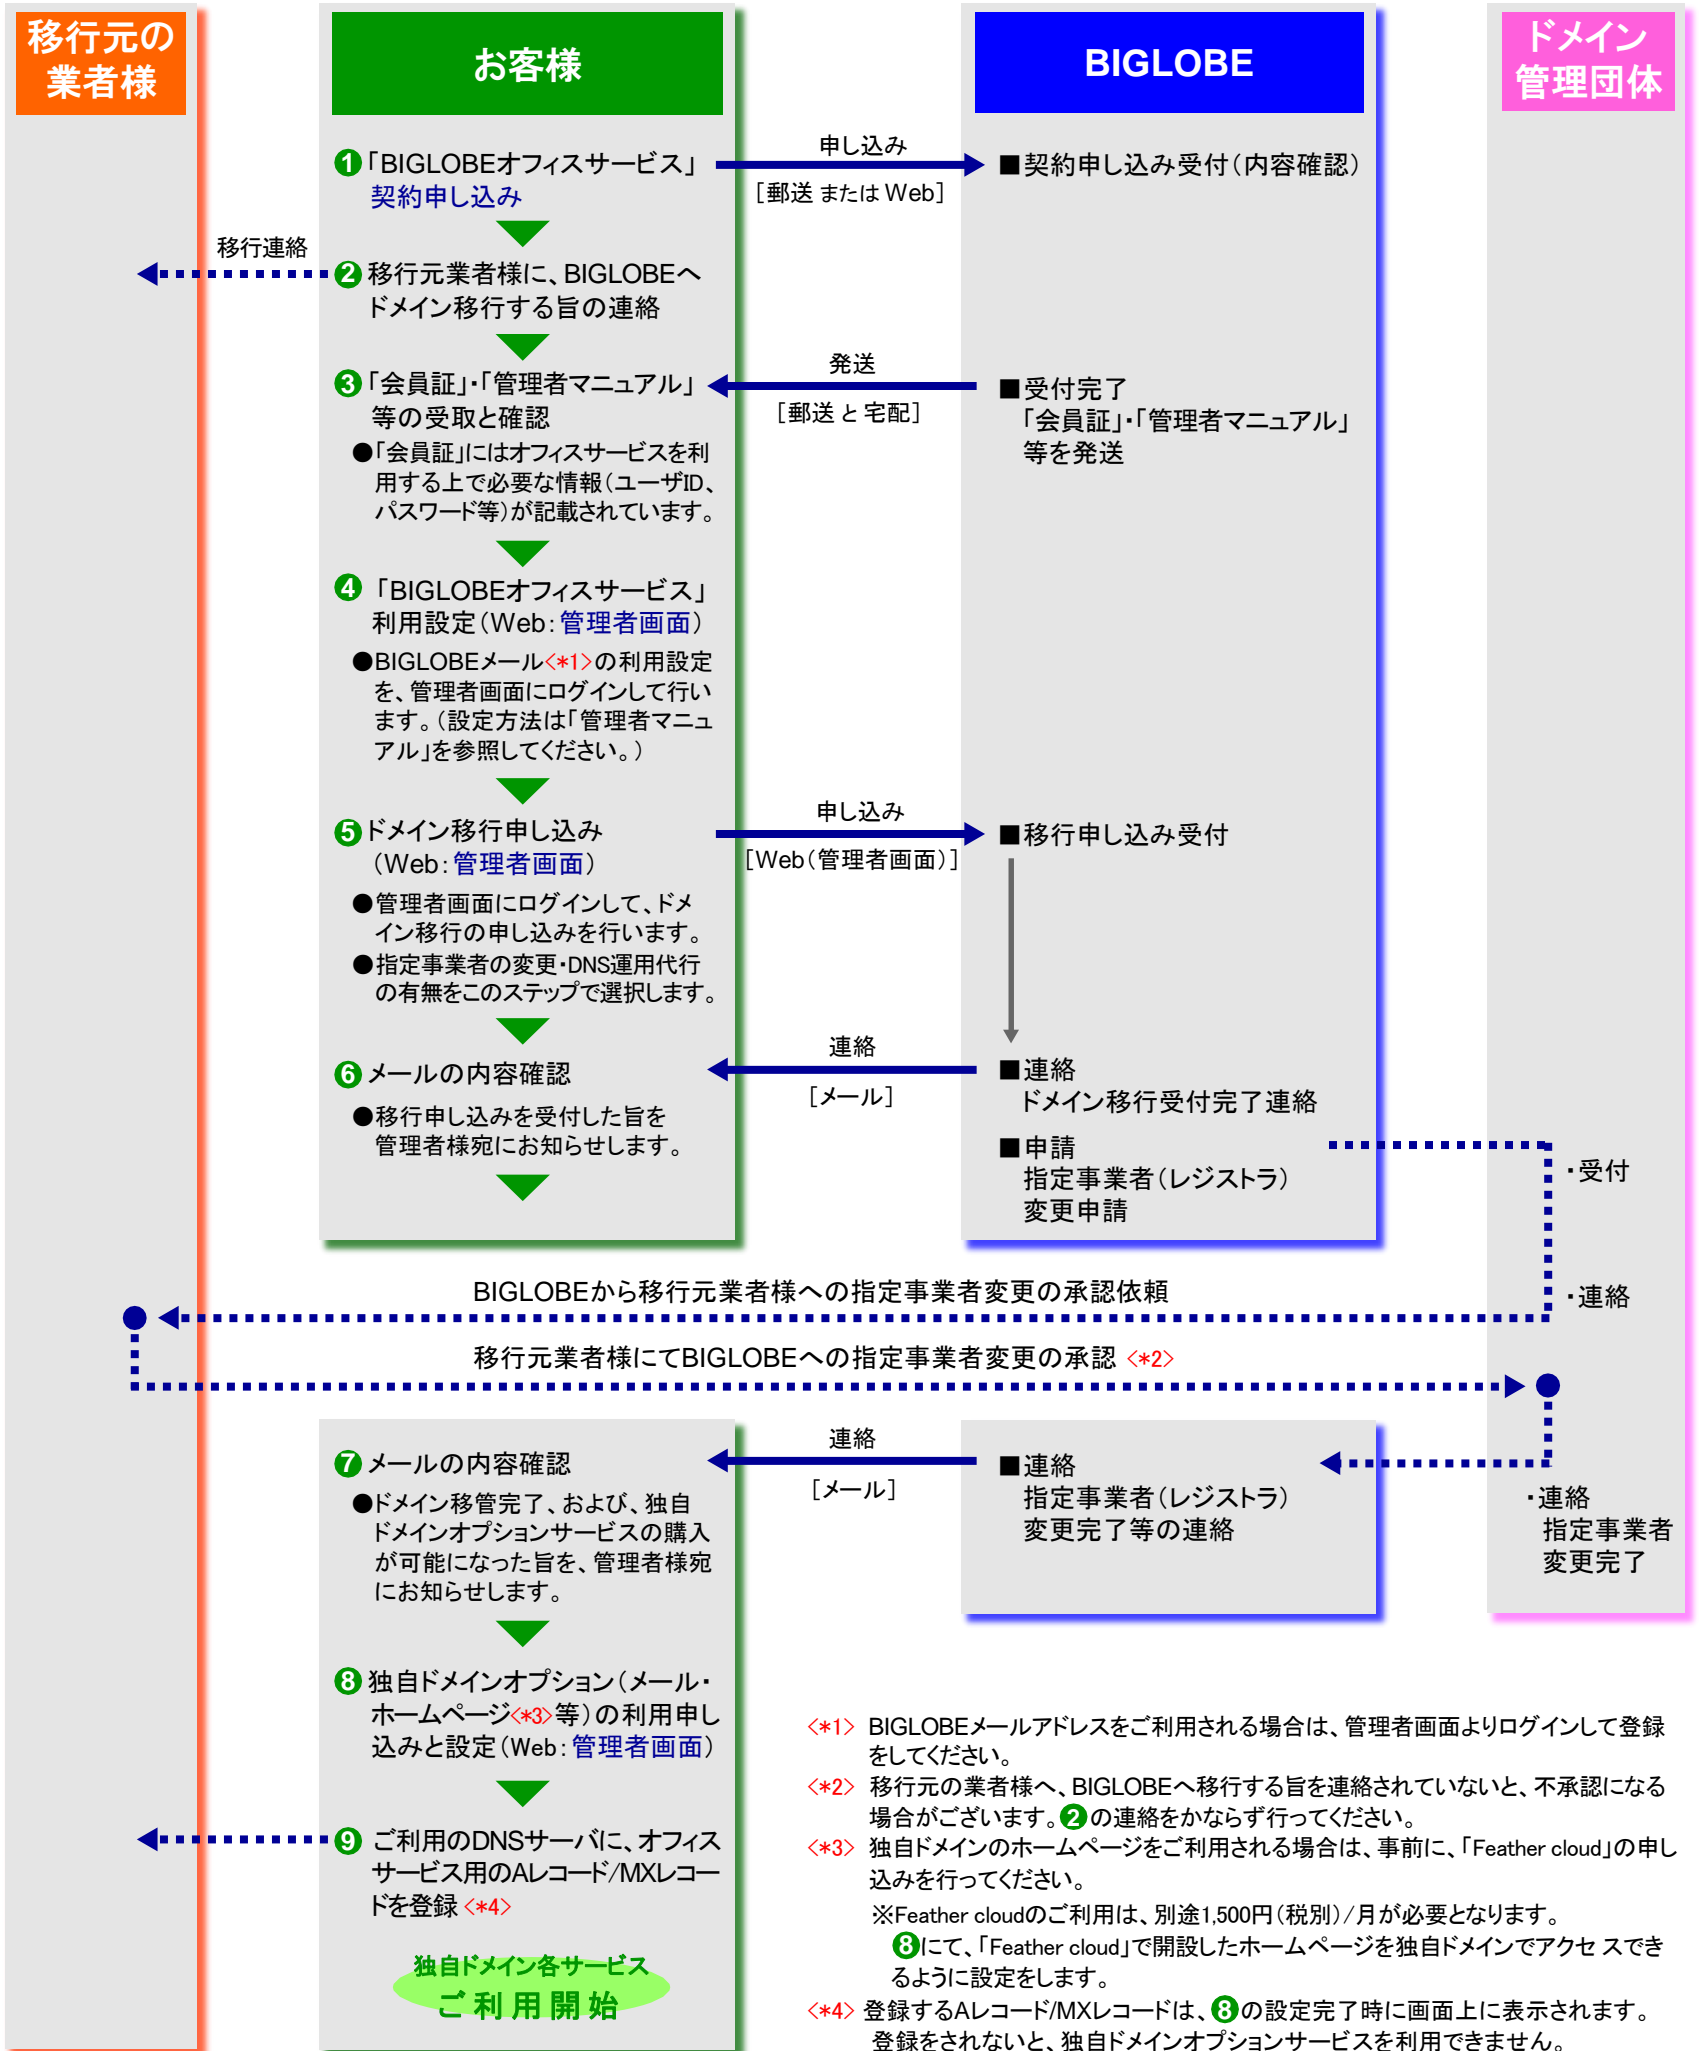

●こちらのページでご案内している移行手順は、ドメイン情報の変更パターンが下記の場合です。

指定事業者(レジストラ)

BIGLOBEに変更する

DNS運用代行

オフィスサービス以外で運用する

ご留意事項

- ※ 「BIGLOBEオフィスサービス」お申し込みからドメイン移行の手続きが完了(上記①～⑨)するまで、3週間から4週間ほどかかります。
- ※ 上記は、標準的な移行手順です。お客様のご利用状況等により、移行にかかる日数や手順が異なる場合がございます。
- ※ 指定事業者(レジストラ)・DNS運用代行は、一度決定しますと後から変更できませんので、ご注意ください。
- ※ 指定事業者(レジストラ)・DNS運用代行について、上記以外での運用をご希望される場合、移行手順が異なります。詳しくは、ドメイン情報の変更パターンをご覧ください。BIGLOBE法人コンタクトセンターまでお問い合わせください。