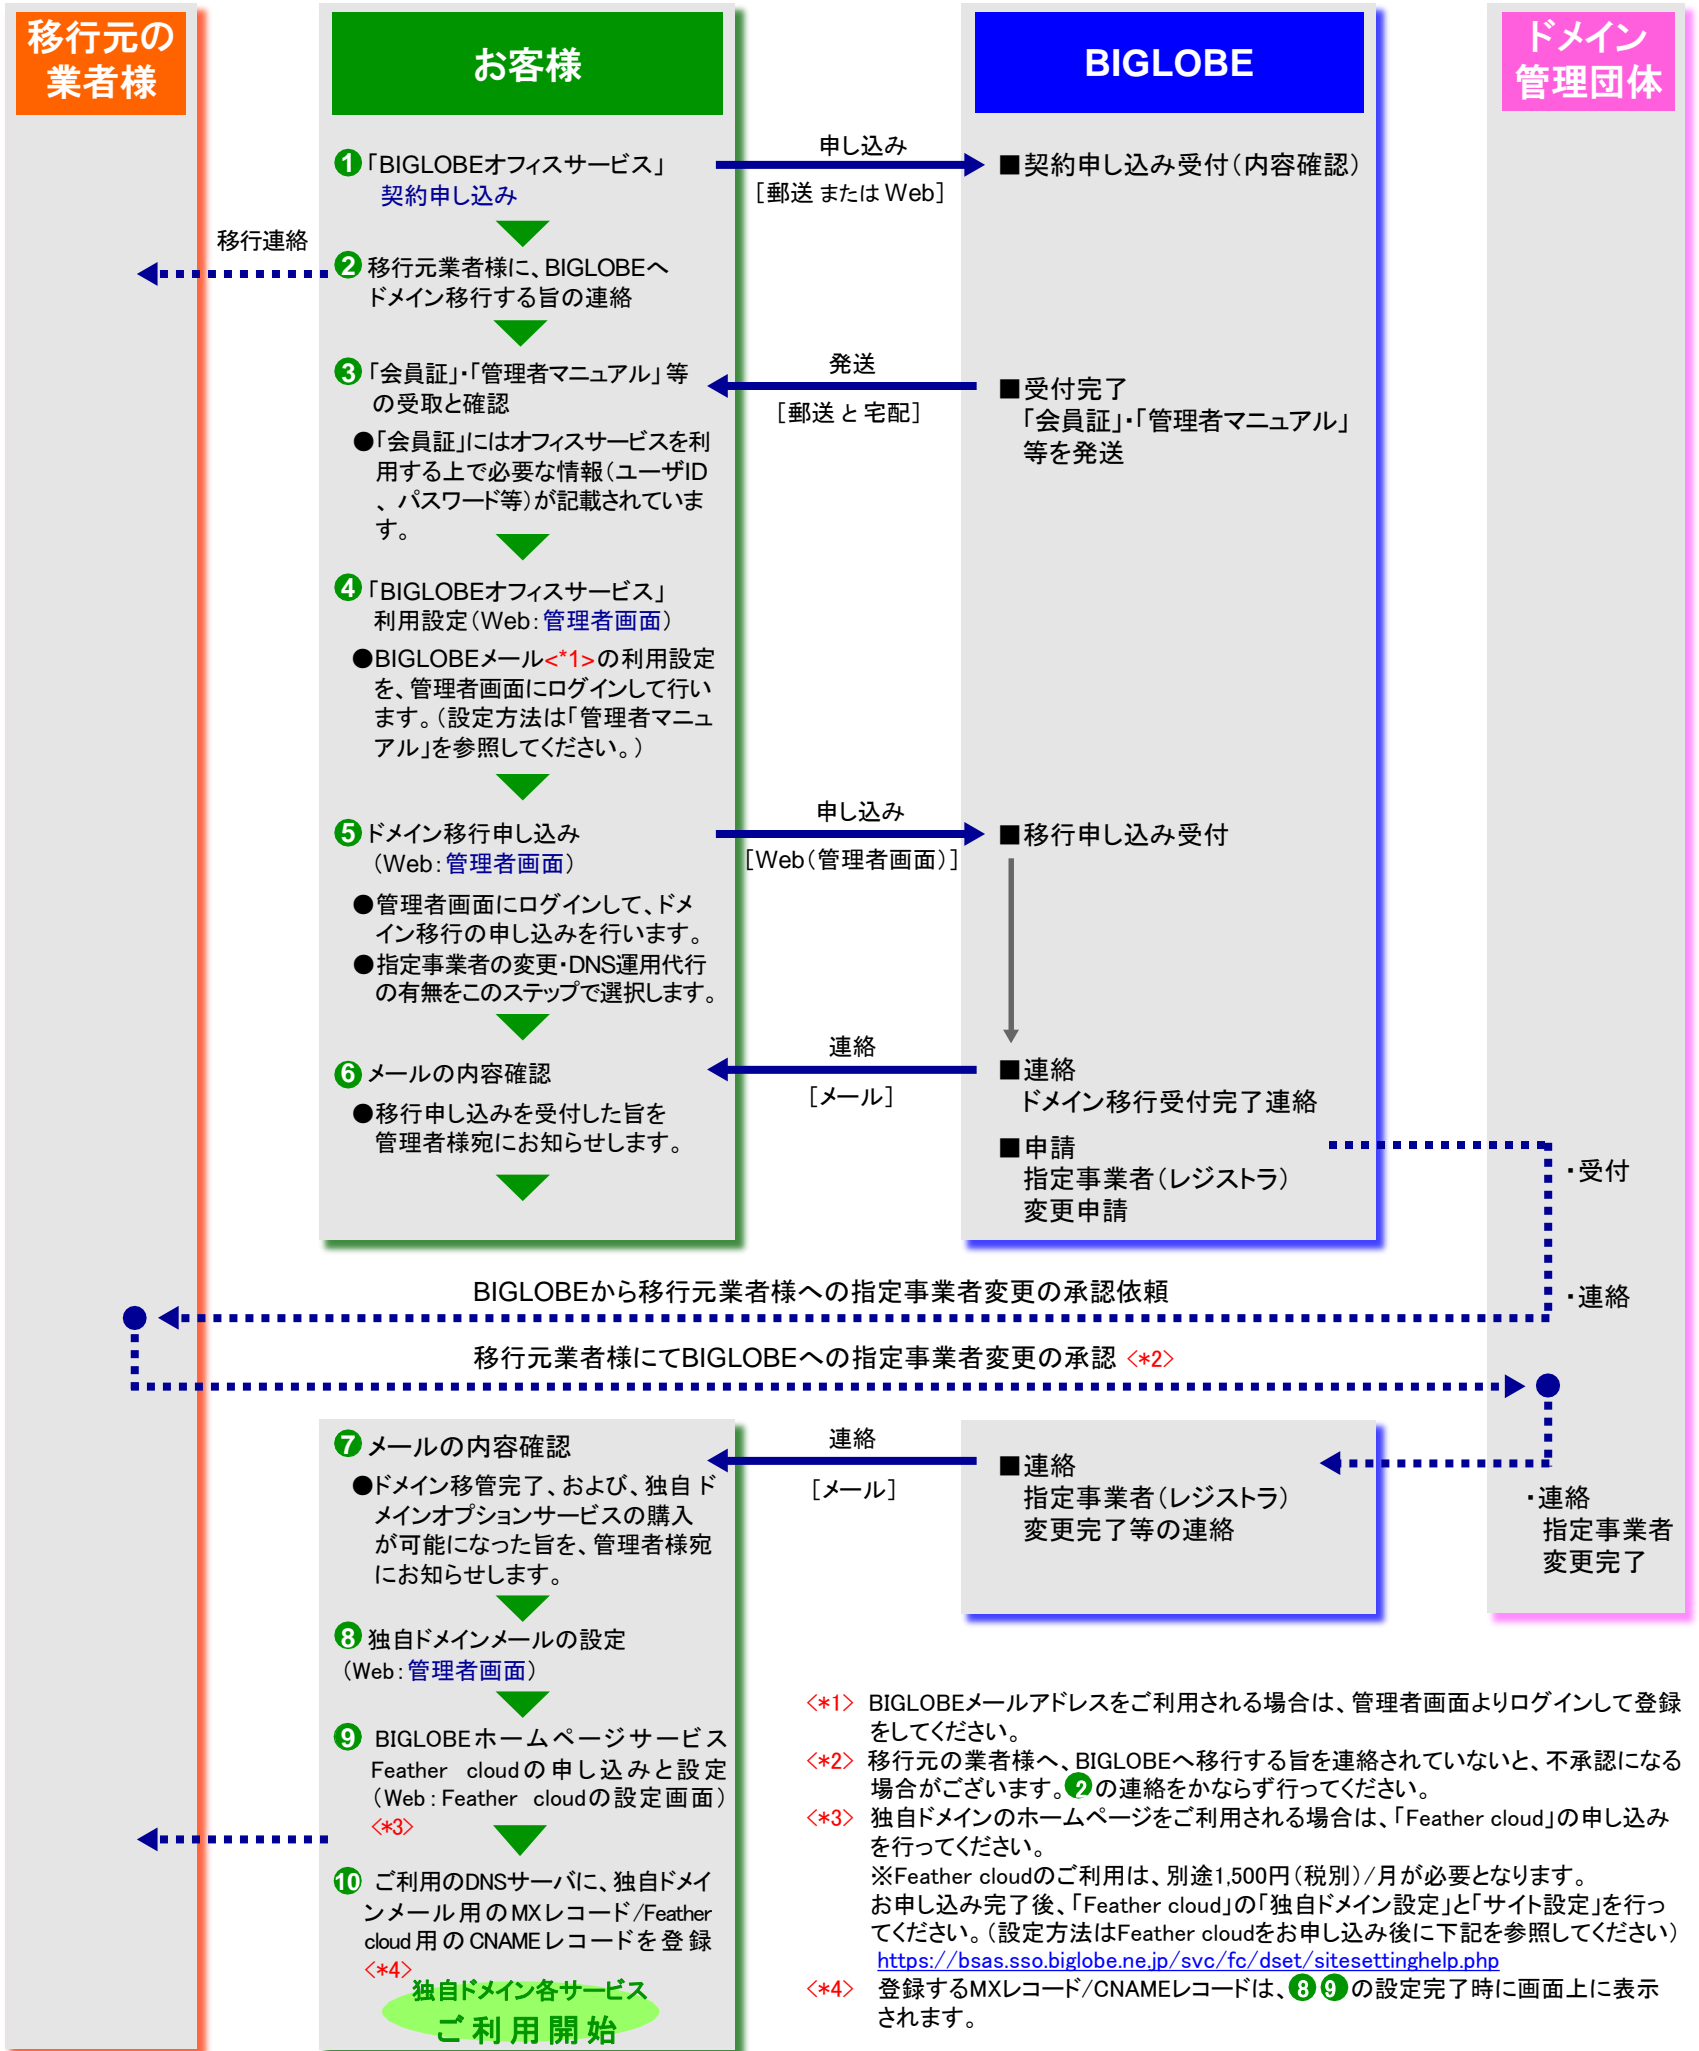

●こちらのページでご案内している移行手順は、ドメイン情報の変更パターンが下記の場合です。

指定事業者(レジストラ)

BIGLOBEに変更する

DNS運用代行

オフィスサービス以外で運用する

ご留意事項

- ※ 「BIGLOBEオフィスサービス」お申し込みからドメイン移行の手続き(上記①～⑩)が完了するまで、3週間から4週間ほどかかります。
- ※ 上記は、標準的な移行手順です。お客様のご利用状況等により、移行にかかる日数や手順が異なる場合がございます。
- ※ 指定事業者(レジストラ)・DNS運用代行は、一度決定しますと後から変更できませんので、ご注意ください。
- ※ 指定事業者(レジストラ)・DNS運用代行について、上記以外での運用をご希望される場合、移行手順が異なります。詳しくは、ドメイン情報の変更パターンをご覧ください。BIGLOBE法人コンタクトセンターまでお問い合わせください。